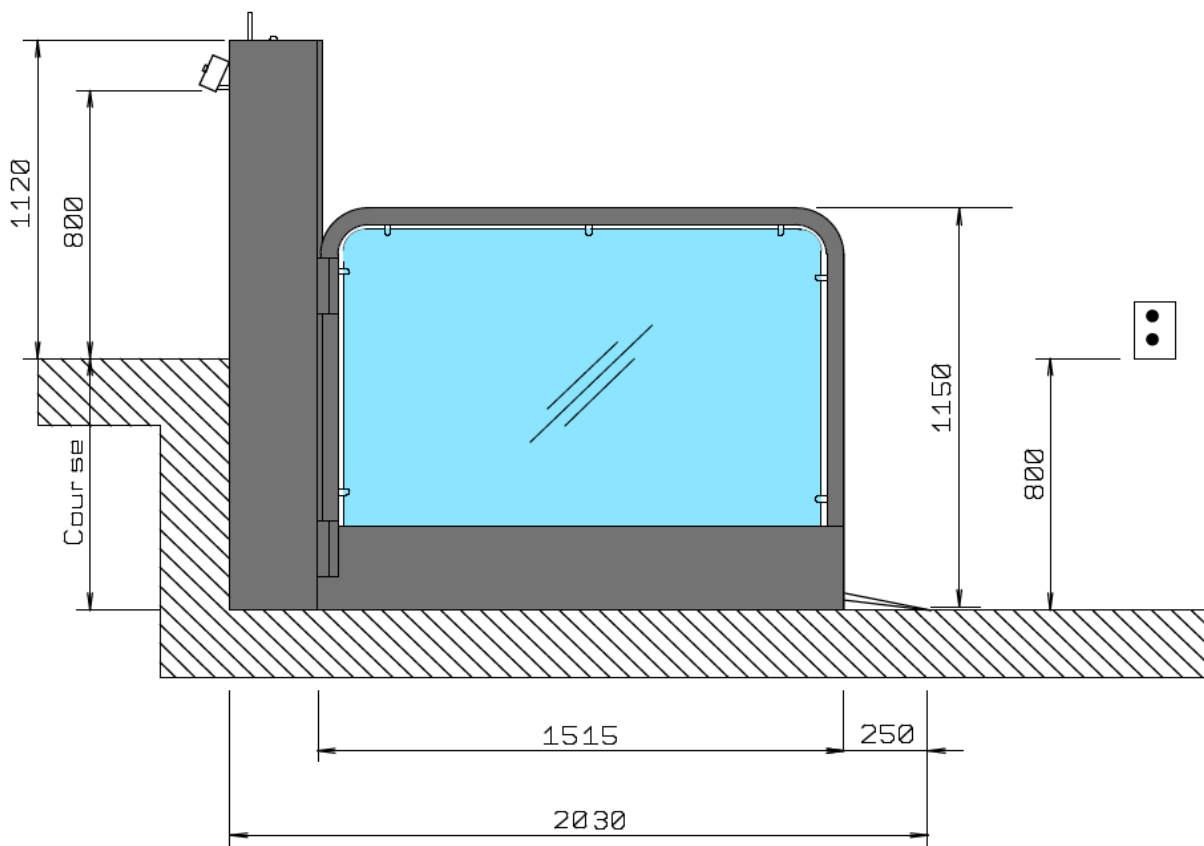

L'élévateur Stratégos peut s'installer contre une charpente existante, il ne nécessite que très peu de travaux de maçonnerie, la création d'une cuvette n'est pas nécessaire.

Pouvant être installé dans votre habitation ou dans un Etablissement Recevant du Public (ERP), plusieurs options sont disponibles : portes automatiques ou manuelles, et coloris RAL au choix pour une esthétique plus agréable.

## Vues en plan