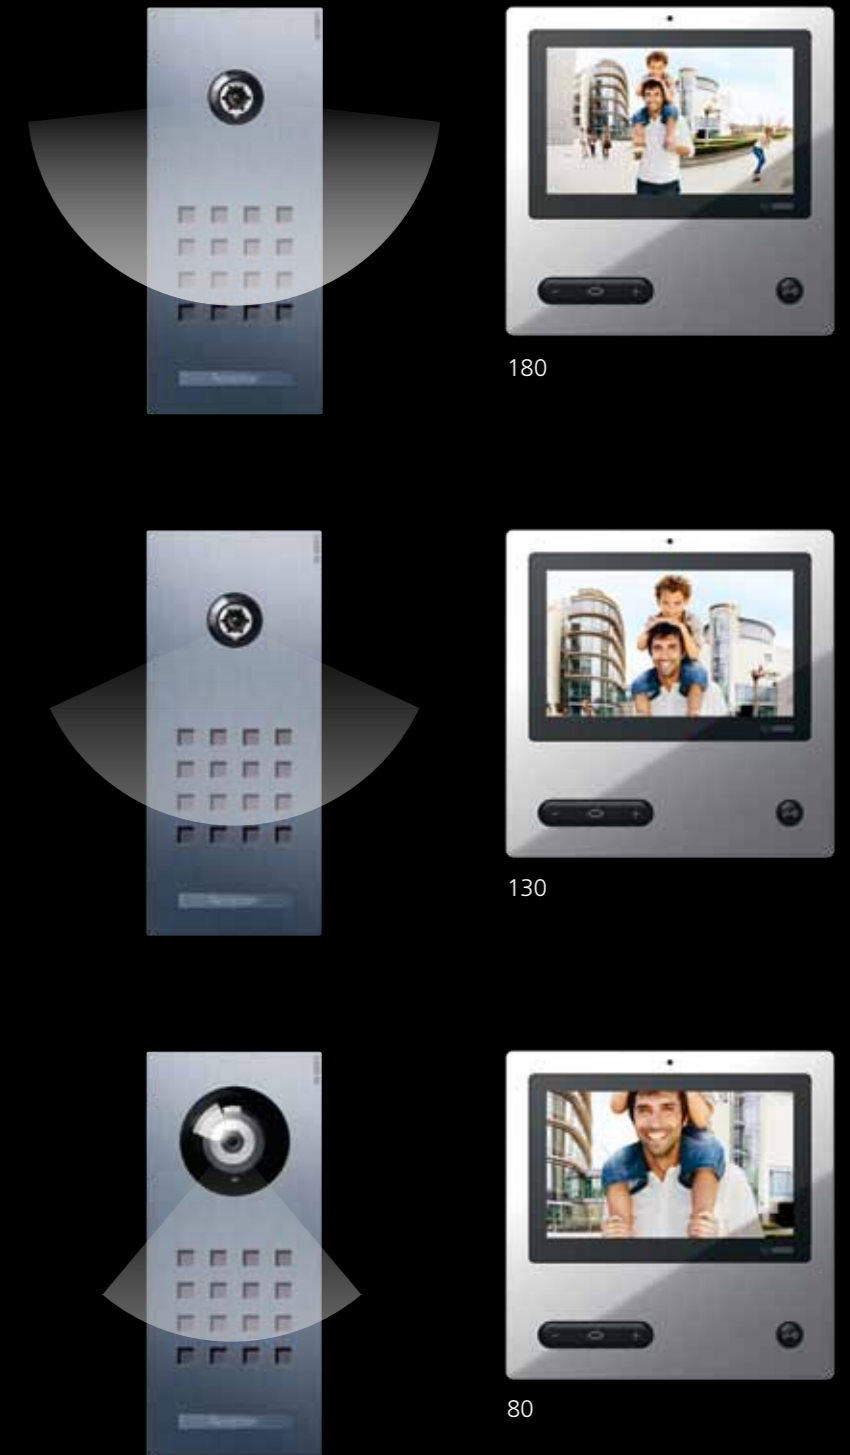

La diversité à portée de vue.

Trois modèles de caméra sont disponibles pour les systèmes Classic, Vario et Steel.

180 : apporte une solution aux problèmes grâce à un angle d'enregistrement extrêmement grand. Pour des situations de montage difficiles et une planification simplifiée.

130 : la meilleure combinaison d'un large angle d'enregistrement et d'une vision nocturne parfaite avec technique TDN.

80 : grand dôme, réglable mécaniquement, technique True Day/Night (TDN) pour une vision nocturne optimale et un rendu brillant des couleurs.