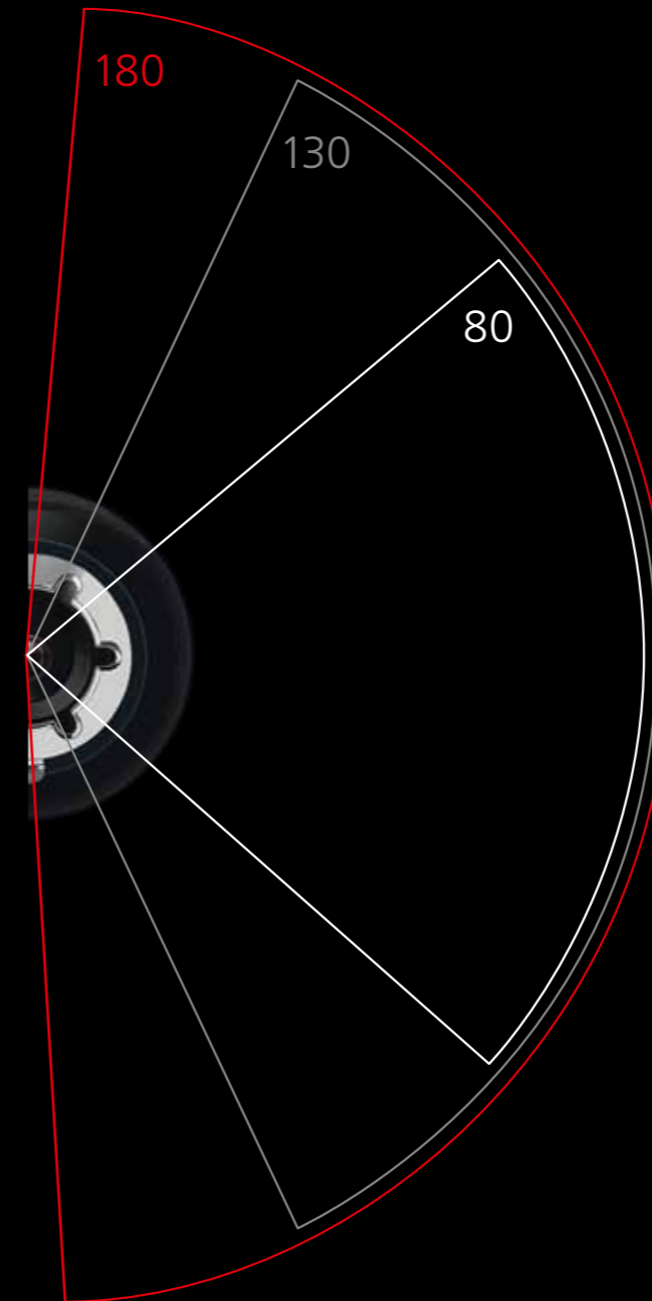

Siedle Classic

Siedle Vario

La diversité à portée de vue.

Trois modèles de caméra sont disponibles pour les systèmes Classic, Vario et Steel.

180 : apporte une solution aux problèmes grâce à un angle d'enregistrement extrêmement grand. Pour des situations de montage difficiles et une planification simplifiée.

130 : la meilleure combinaison d'un large angle d'enregistrement et d'une vision nocturne parfaite avec technique TDN.

80 : grand dôme, réglable mécaniquement, technique True Day/Night (TDN) pour une vision nocturne optimale et un rendu brillant des couleurs.

Siedle Classic

Siedle Vario

Siedle Steel

La diversité dans le bâtiment.

Panels vidéo

Pour les hautes exigences en matière de définition d'image : les panels vidéo affichent l'image de porte sur un moniteur présentant une diagonale d'écran de 17,8 centimètres (7 pouces). Comme toujours, Siedle vous garantit une utilisation simple et sûre et une très large diversité de configuration dans un nouveau design individuel.